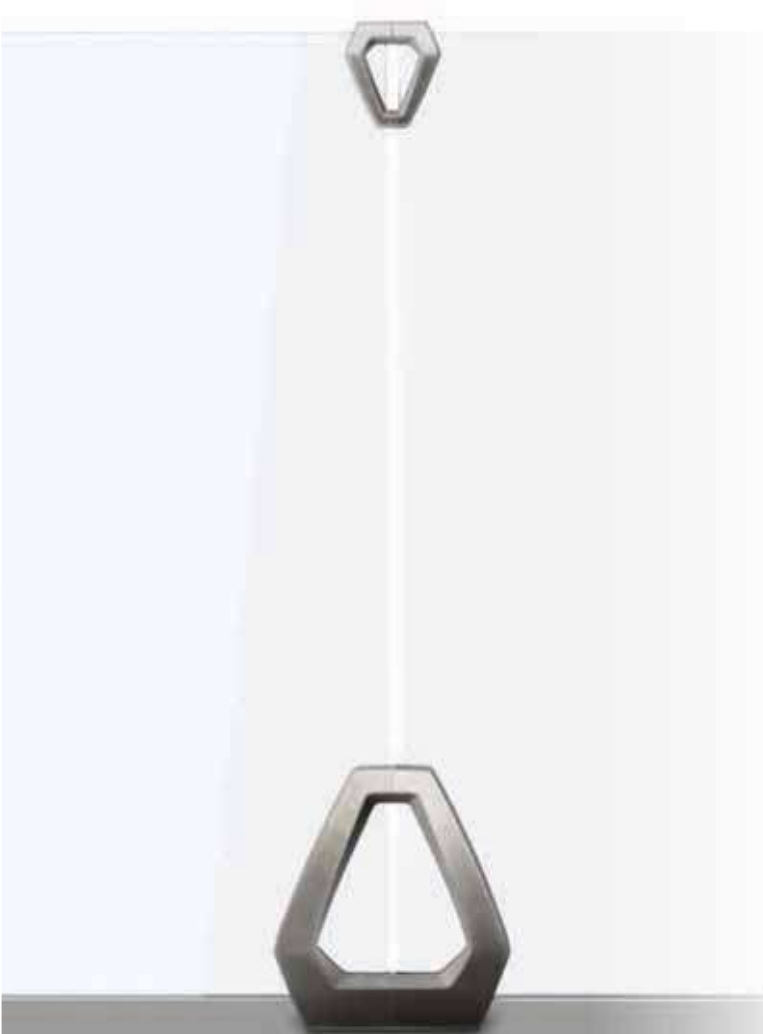

Démarquez-vous

Vous pensiez qu'il était impossible d'affirmer son style avec un garde-corps en verre ? Détrompez-vous. Easy Glass® Air confère à chaque maison un plus en matière d'architecture. Ce garde-corps en verre dispose d'une pince à verre de sol à la pointe de la technologie et dotée d'éléments distinctifs. Le design ouvert des pinces microbillées et les pinces de liaison assorties créent l'illusion de panneaux de verre flottant dans les airs ! Le résultat : l'élégance à l'état pur et une transparence maximale.

Affirmez votre style et imposez votre look. Choisissez Easy Glass Air pour impressionner vos clients et vos hôtes.

Conçu pour : Utilisation faible à moyenne
Utilisation : Intérieur et extérieur
Variantes : Montage au sol
Applications : Balcons, passerelles/cloisons
Matériau : Acier inoxydable 316 (microbillé et brossé satiné)
Épaisseur de verre : 15 à 21,52 mm

Easy Glass Air	UK	DE	NL	IT	CH	ES	FR
Max. charge linéaire (kN/m)	1,0	1,0	0,8	2,0	0,8	1,6	0,6

Merci de prendre en considération les spécifications de chaque certificat telles qu'épaisseur du verre, fixation. Pour plus d'informations, rendez-vous sur notre site internet, www.q-railing.com/certificat

SÉCURITÉ PROUVÉE

Options

Remplissage

Mains-courantes dessus